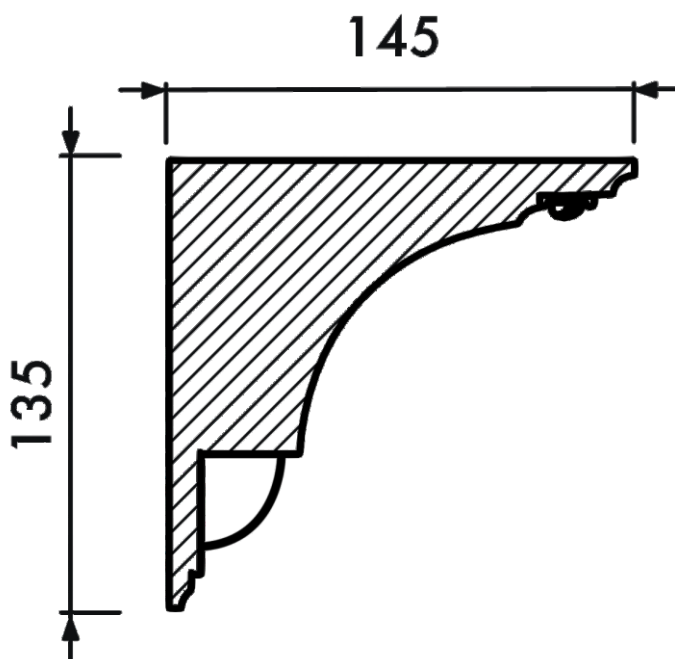

Карниз с декором КД-18

Высота	135 мм
Ширина	145 мм
Длина	1 м
Материал	Гипс