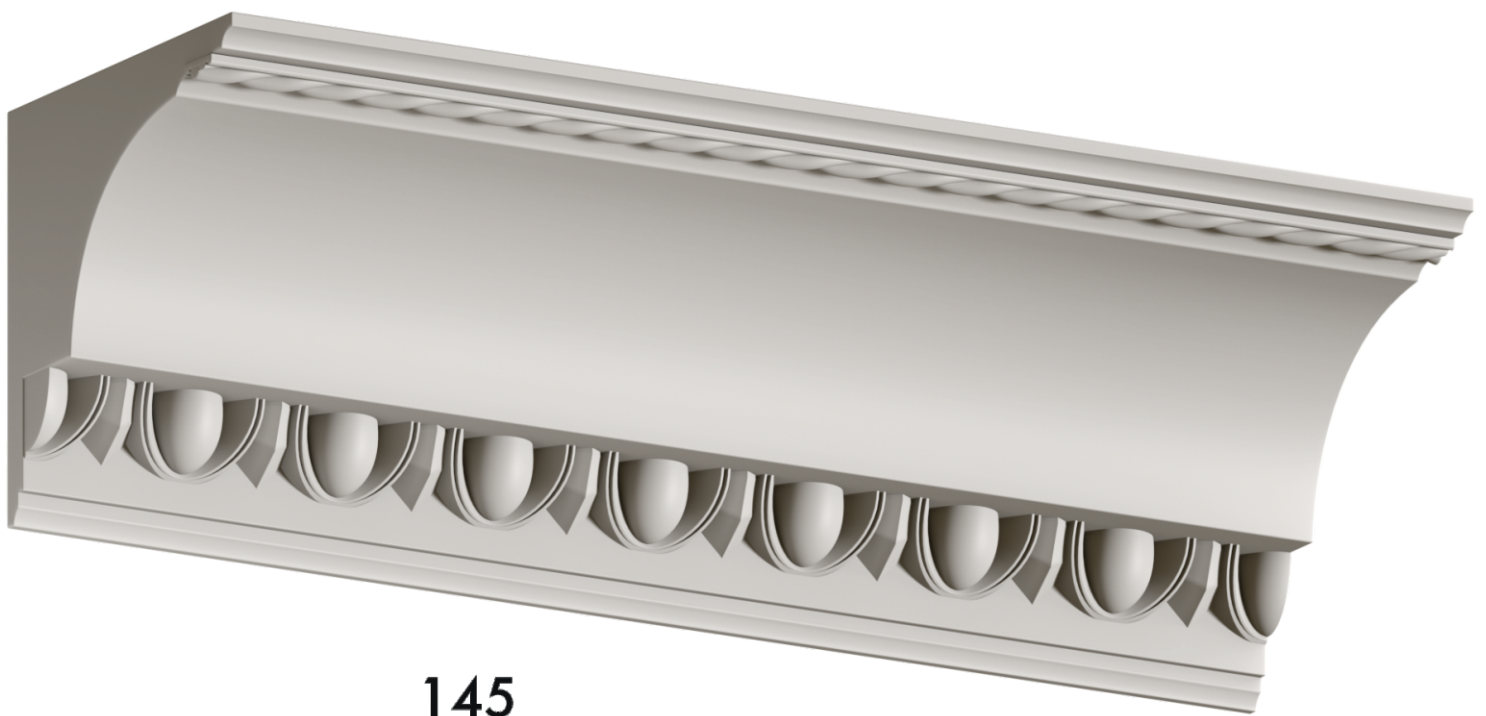

Карниз с декором КД-18

Высота	135 мм
Ширина	145 мм
Длина	1 м
Материал	Гипс